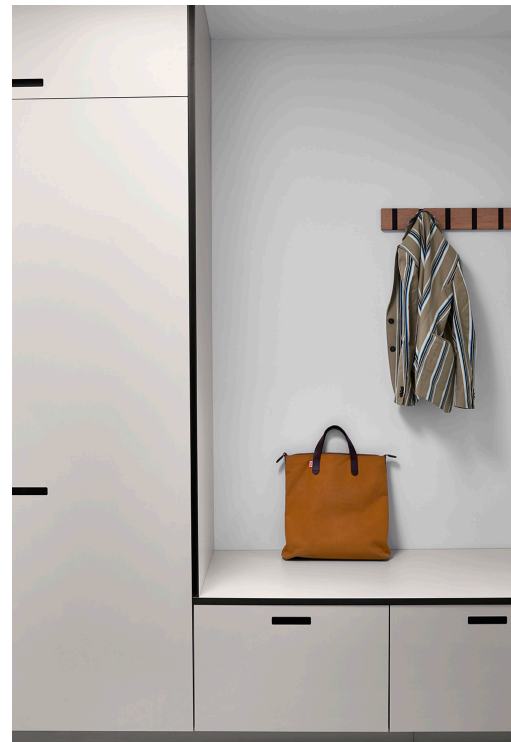

**& SHUFL**

+45 33 11 60 06

hello@andshufl.com

andshufl.com

**laminate  
silver**

Fronts	10.500,-
Sides	5.950,-
Worktop	2.750,-
Black handles	800,-
<b>&amp;SHUFL total</b>	<b>20.000,-</b>

IKEA cabinets	2.500,-
Choose between:	
&SHUFL wooden drawers	7.000,-
IKEA drawers	1.800,-