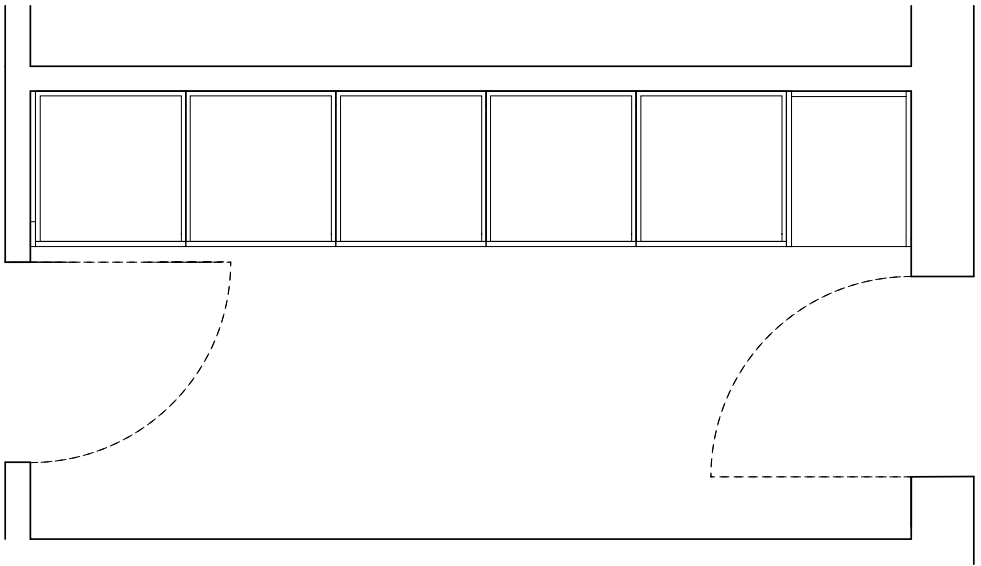

& SHUFL

+45 33 11 60 06

hello@andshufl.com

andshufl.com