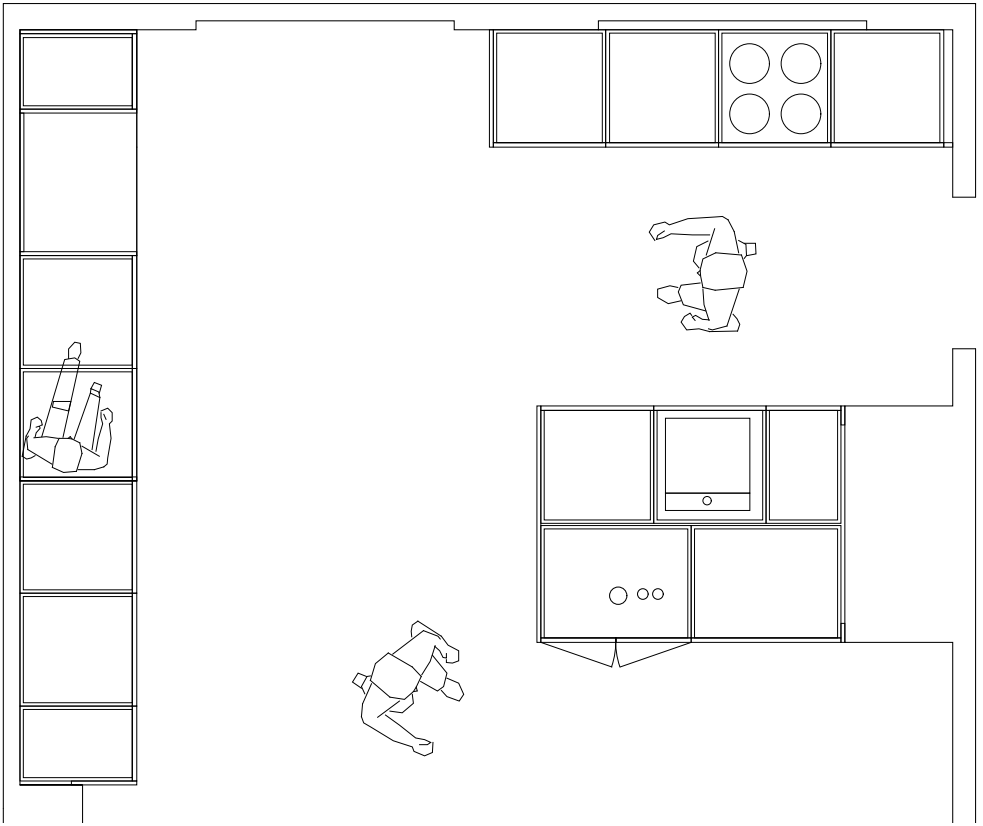

& SHUFL