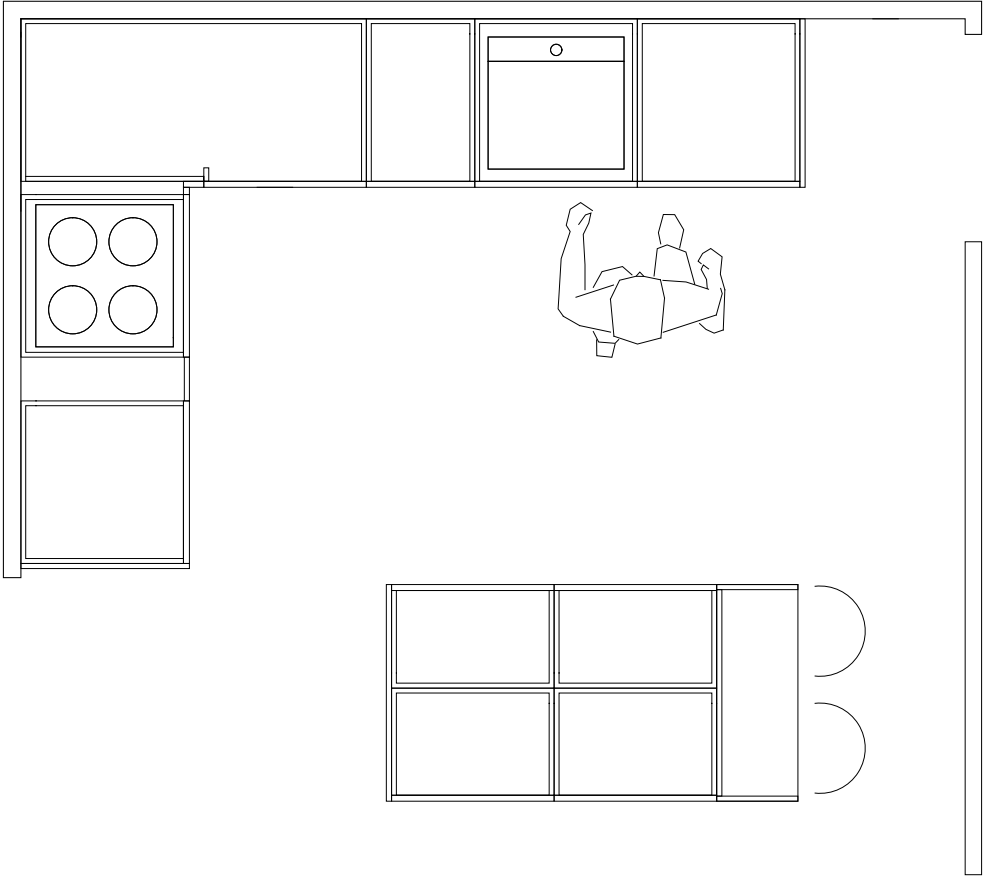

& SHUFL

+45 33 11 60 06

hello@andshufl.com

andshufl.com