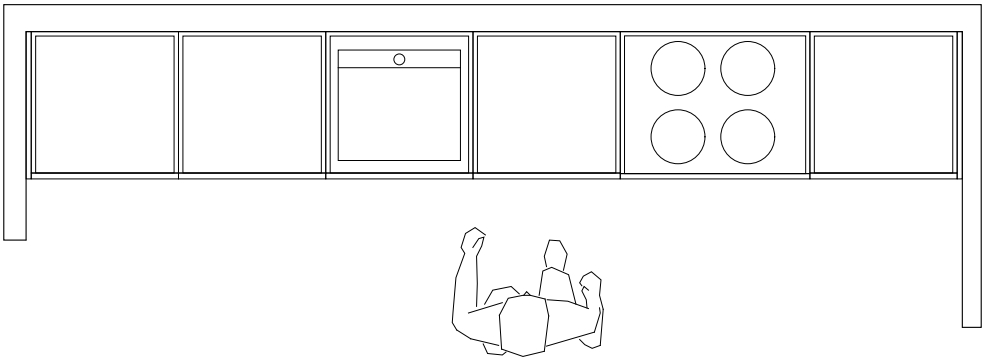

& SHUFL

+45 33 11 60 06

hello@andshufl.com

andshufl.com