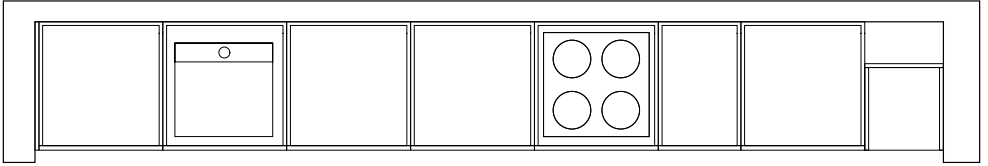

& SHUFL