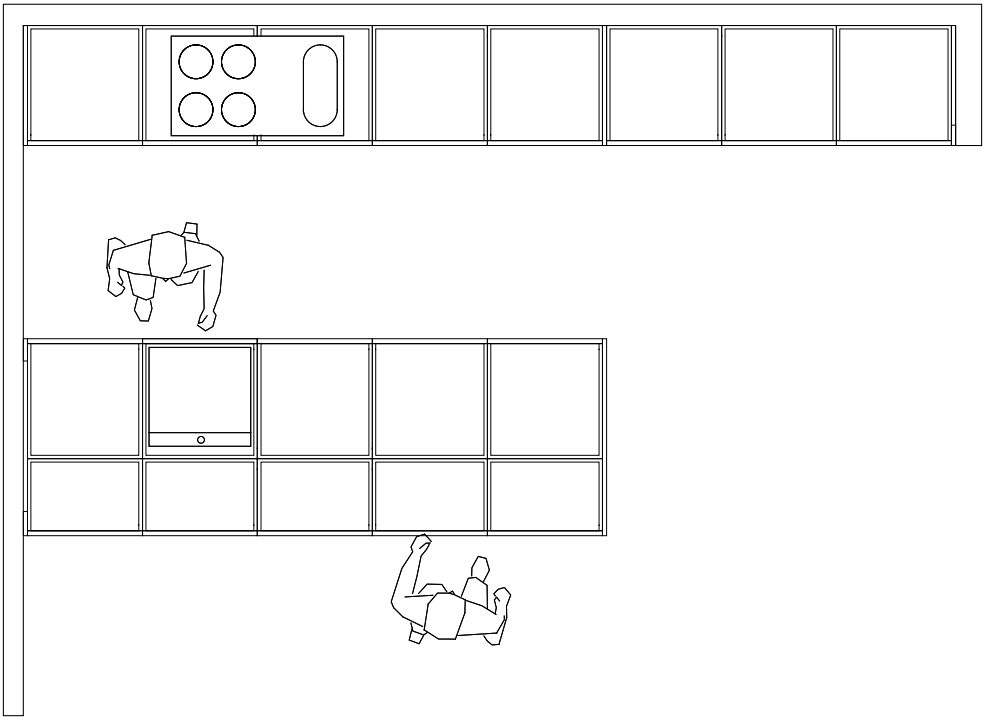

& SHUFL