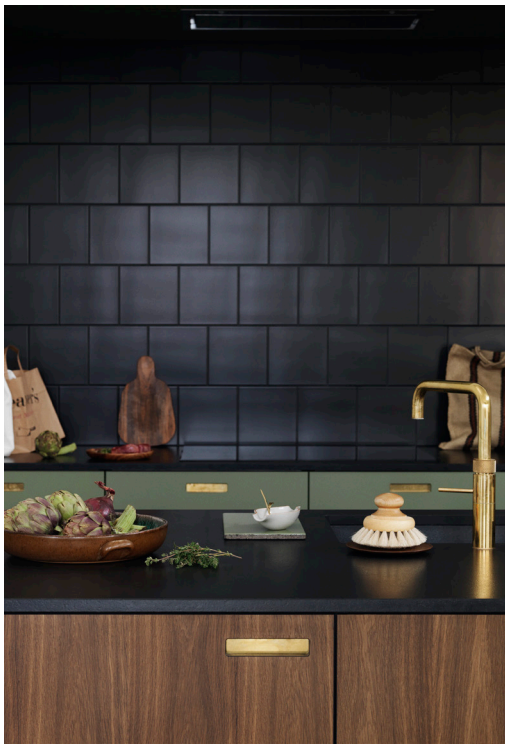

& SHUFL

wood & linoleum fumed oak & olive

Fronter	60.940,-
Sidebeklædninger	18.820,-
Bordplader, granit	48.380,-
Messinggreb	8.000,-
&SHUFL total	136.140,-
Vælg mellem:	
&SHUFL træskuffer	36.900,-
IKEA skuffer	10.800,-
IKEA kabinetter	10.000,-