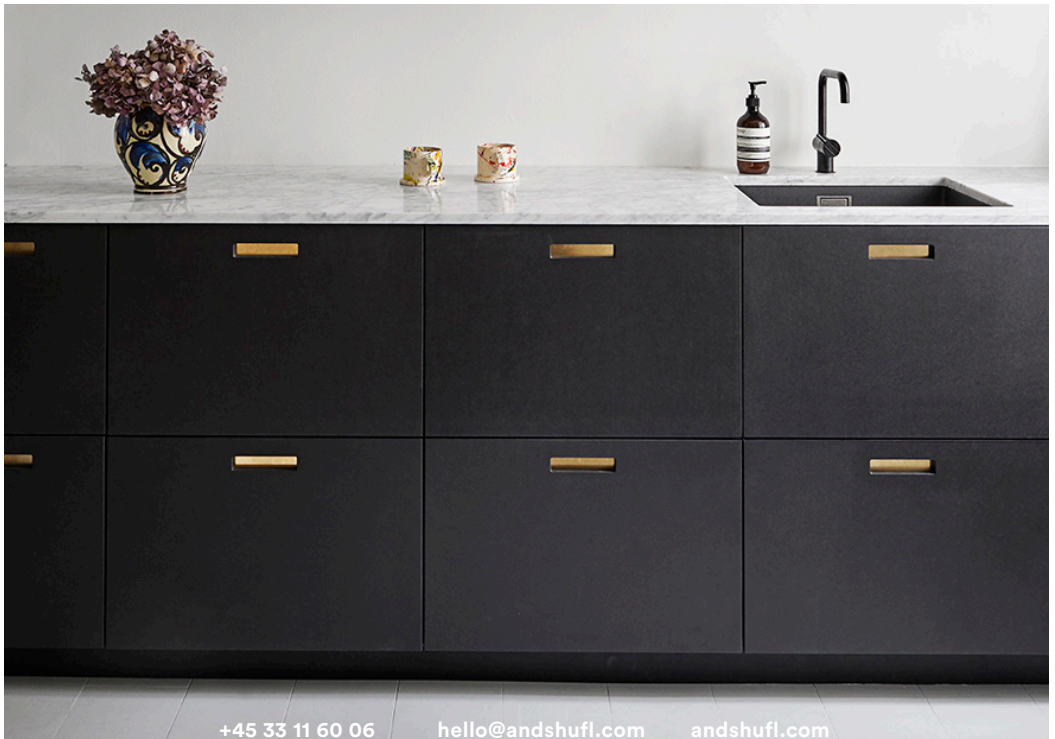

raw
light grey & black

Fronter	32.400,-
Sidebeklædninger	16.650,-
Bordplader, marmor	35.000,-
Messinggreb	3.200,-
&SHUFL total	87.250,-
Vælg mellem:	
&SHUFL træskuffer	16.400,-
IKEA skuffer	4.800,-
IKEA kabinetter	5.000,-

Alle priser er i danske kroner (DKK).
Alle priser er inklusive moms og eksklusiv levering.