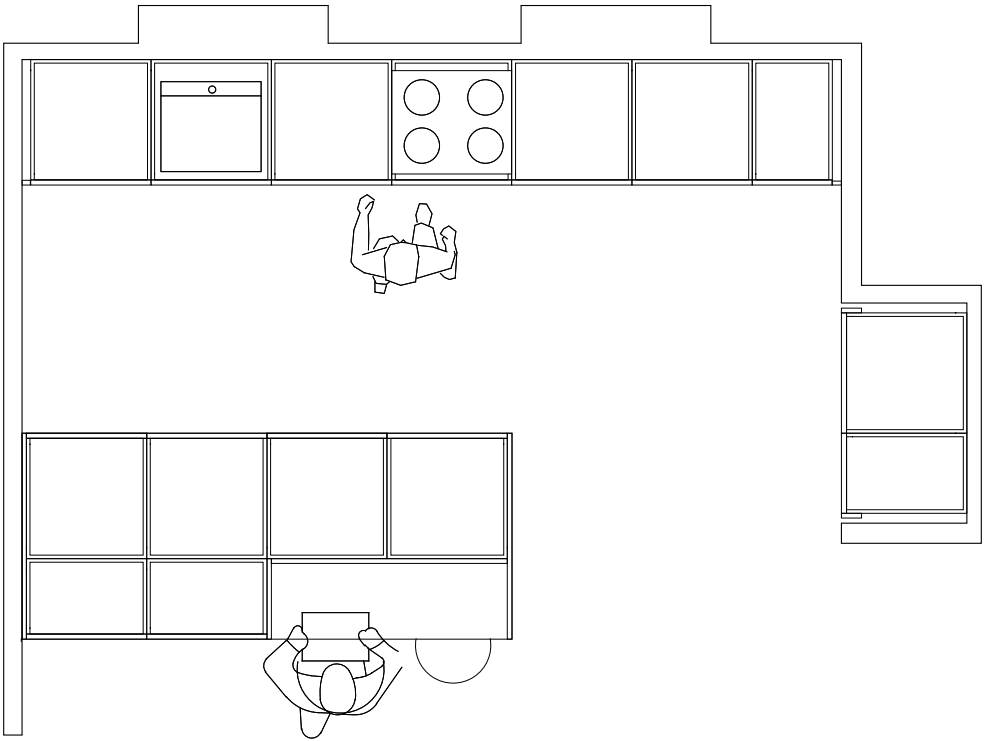

& SHUFL