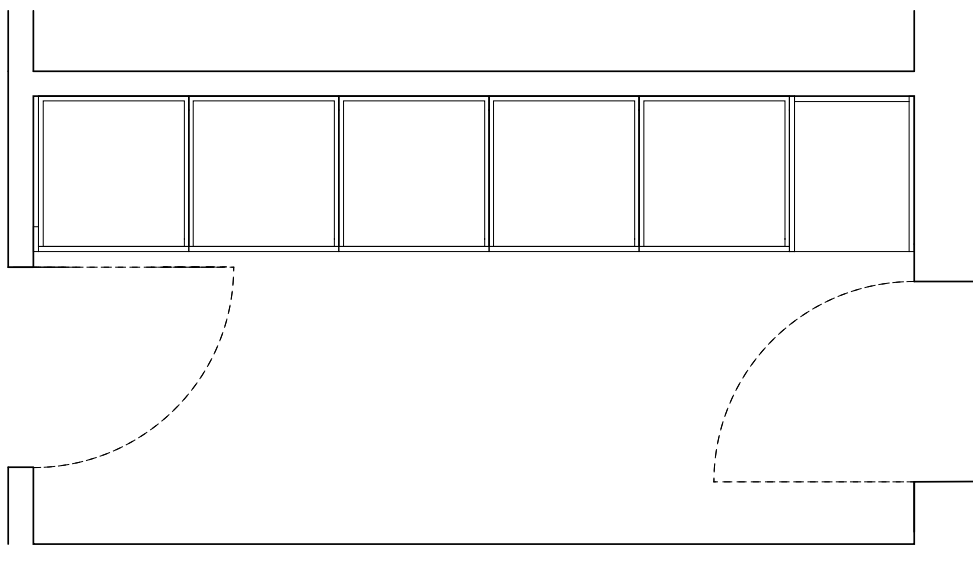

& SHUFL