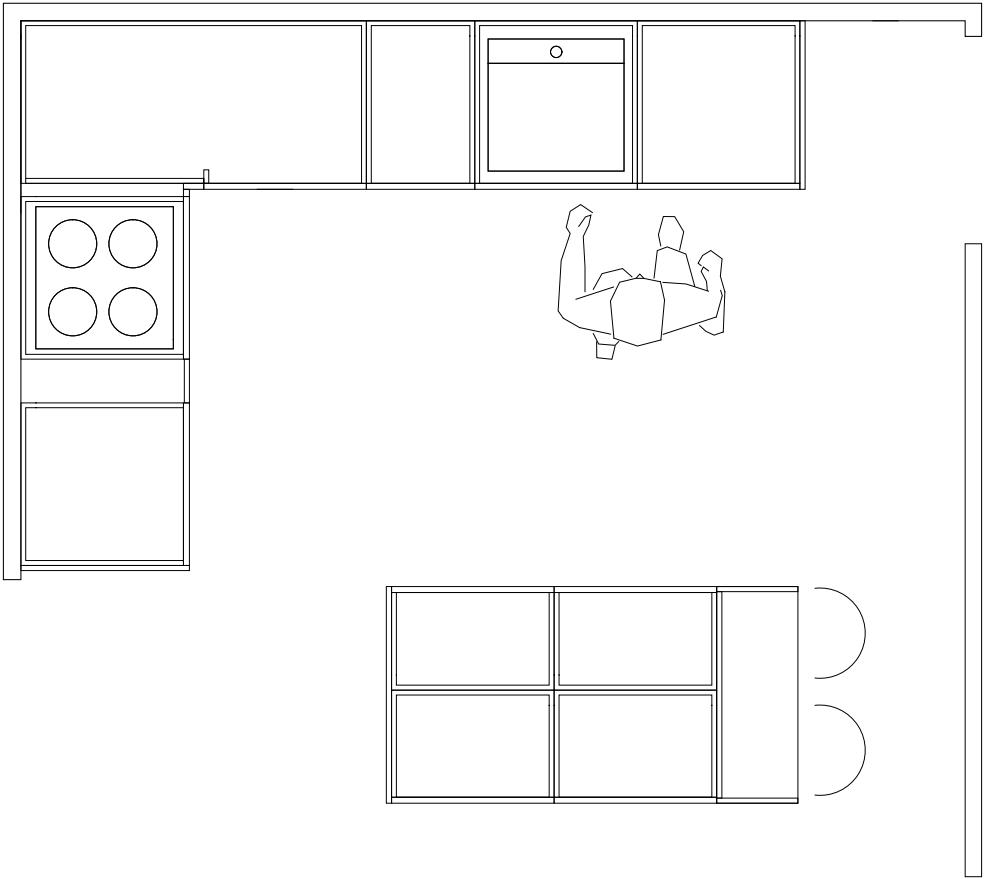

& SHUFL