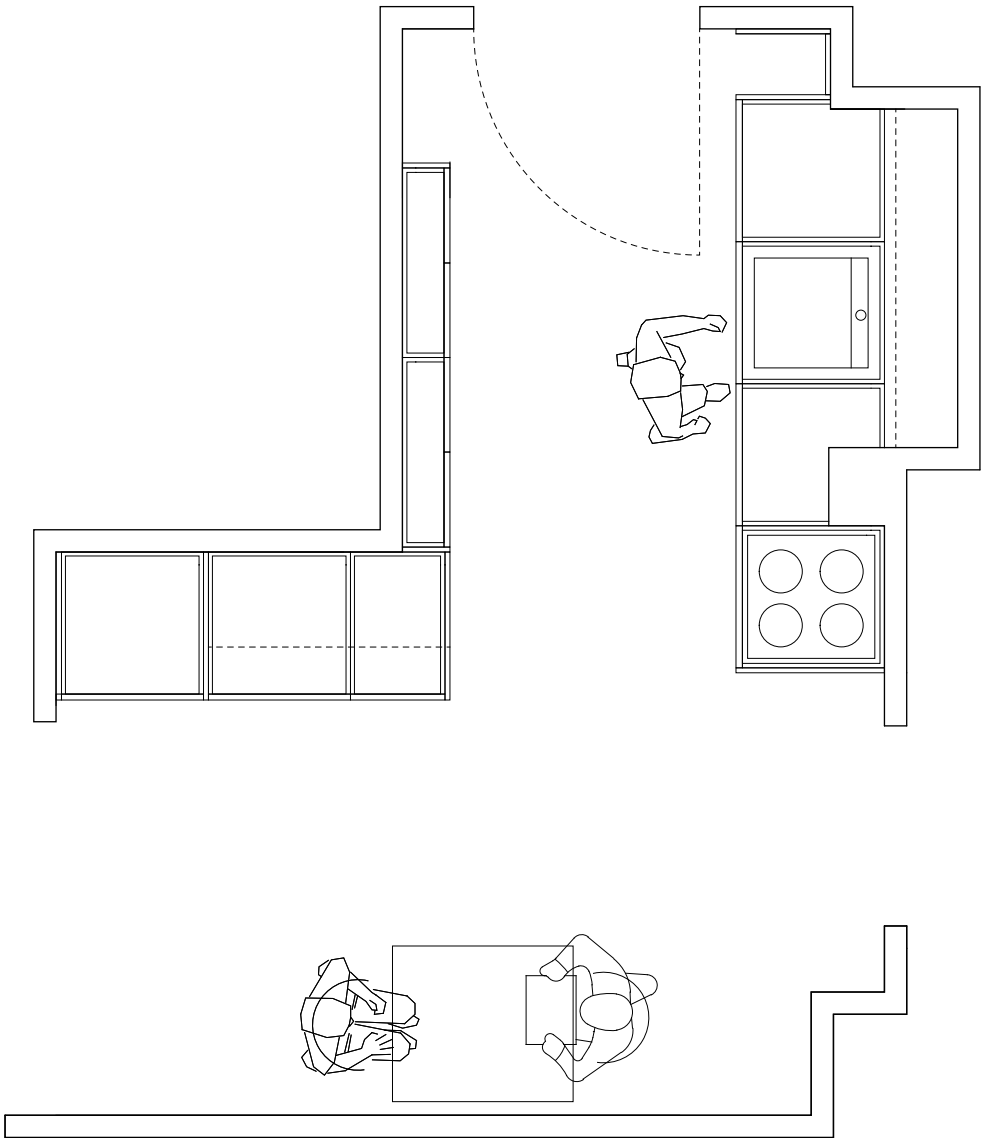

& SHUFL

+45 33 11 60 06

hello@andshufl.com

andshufl.com