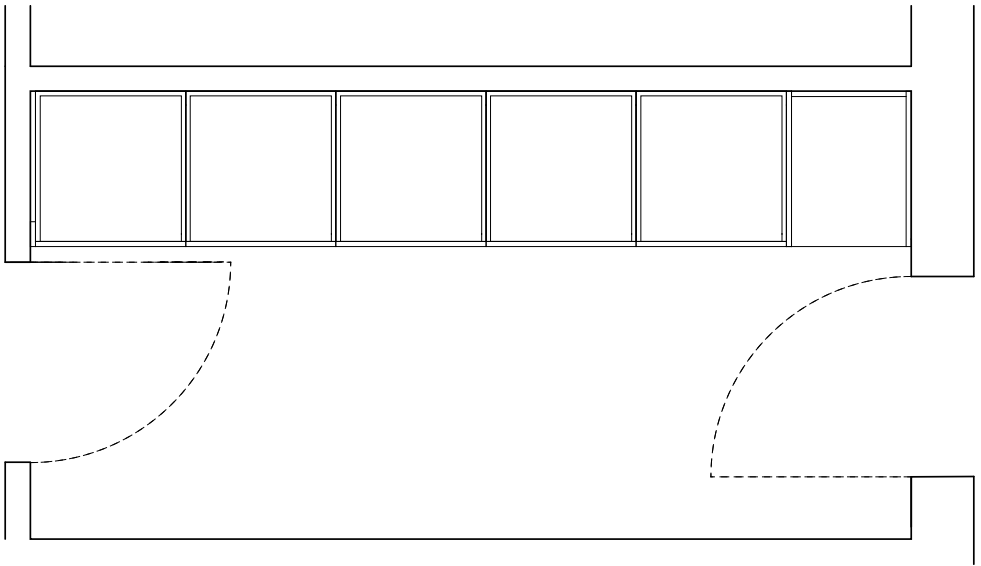

& SHUFL

+45 33 11 60 06

hello@andshufl.com

andshufl.com