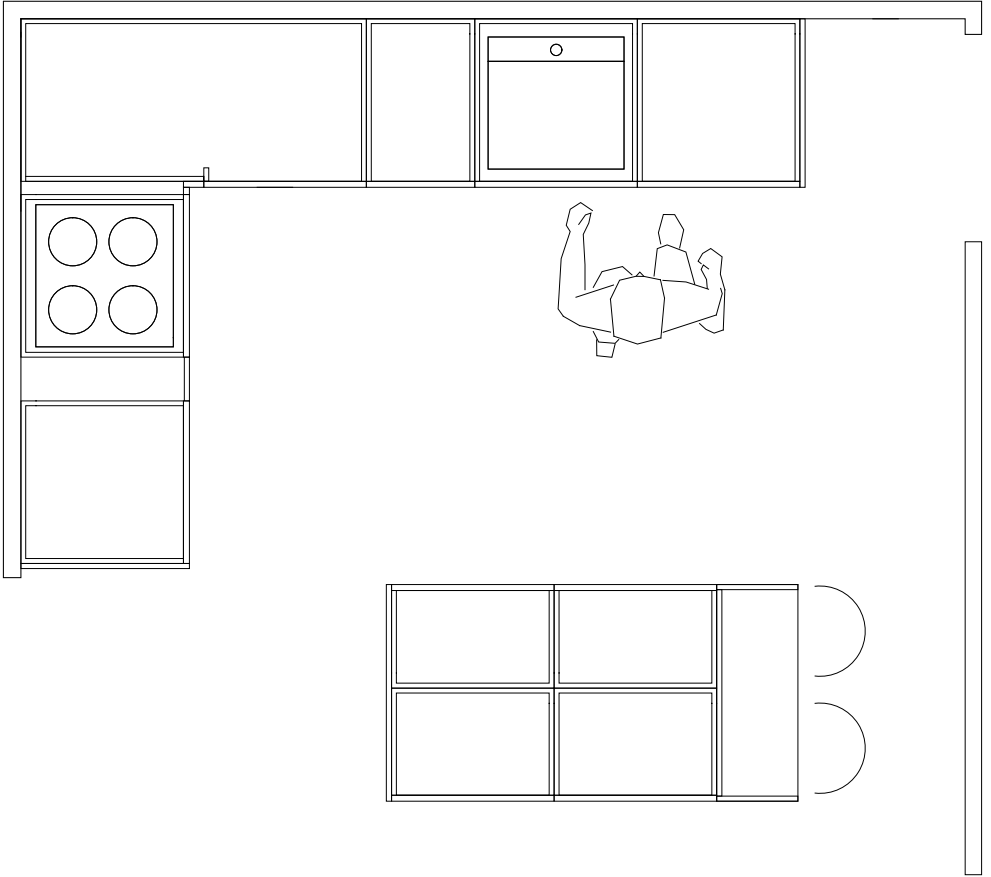

& SHUFL

+45 33 11 60 06

hello@andshufl.com

andshufl.com