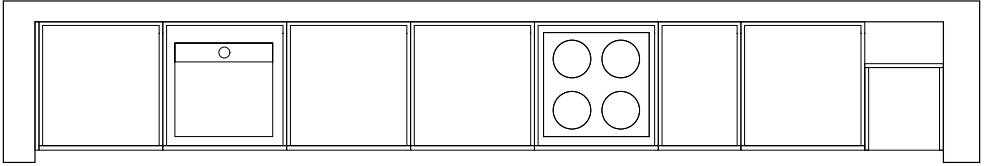

& SHUFL