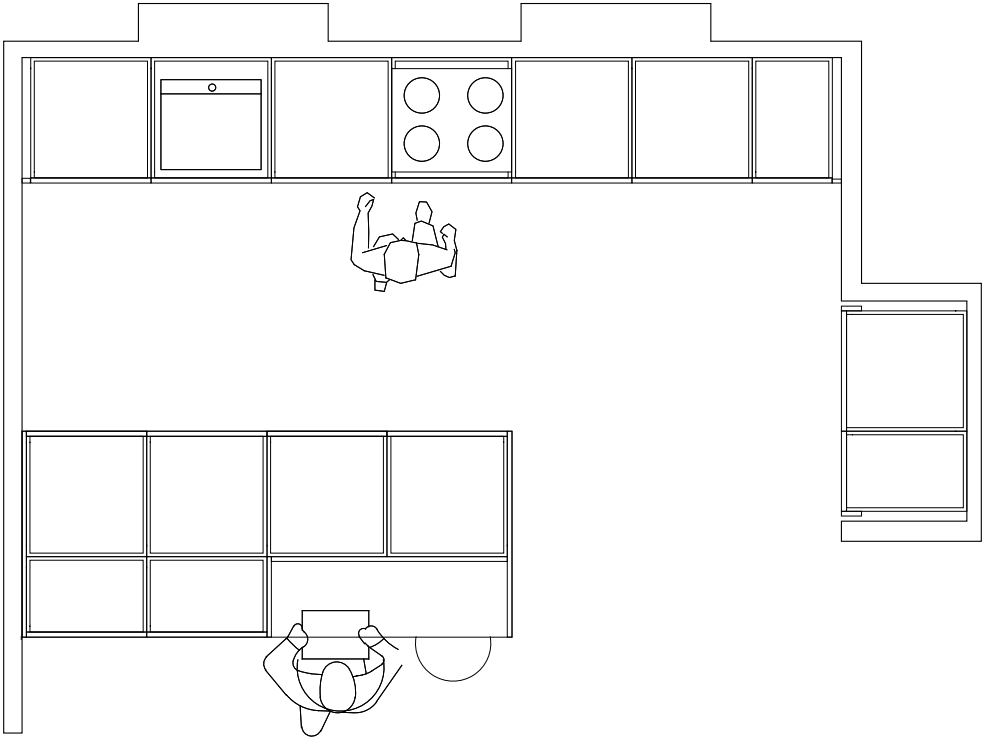

& SHUFL

+45 33 11 60 06

hello@andshufl.com

andshufl.com