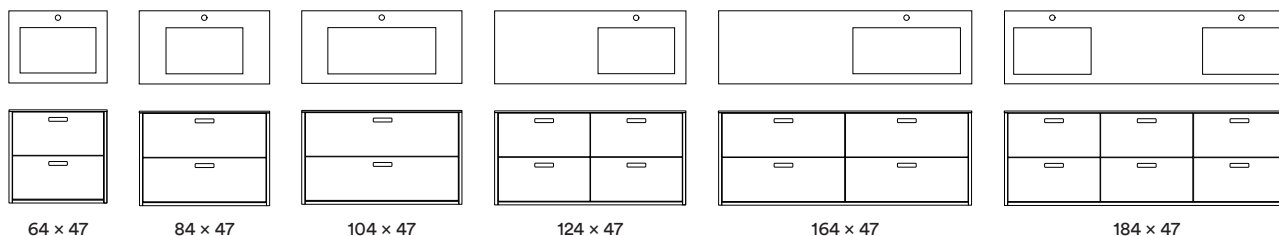

Skuffefronter	Mål B x H	Gruppe 1	Gruppe 2	Gruppe 3	Gruppe 4	Gruppe 5	Gruppe 6	Gruppe 7
	40 x 28	710	850	925	950	1.035	1.155	1.275
	60 x 28	900	1.090	1.190	1.215	1.325	1.490	1.615
	80 x 28	975	1.165	1.270	1.300	1.420	1.580	1.740
	100 x 28	1.025	1.240	1.350	1.420	1.490	1.670	1.830

Sidebeklædninger	Mål B x H	Gruppe 1	Gruppe 2	Gruppe 3	Gruppe 4	Gruppe 5	Gruppe 6	Gruppe 7
	60 x 10	710	710	725	725	790	890	950
	80 x 10	710	710	725	725	790	890	950
	100 x 10	710	710	725	725	790	890	950
	120 x 10	710	710	725	725	790	890	950
	160 x 10	710	710	725	725	790	890	950
	180 x 10	710	710	725	725	790	890	950
	47 x 60	710	815	890	950	1.035	1.155	1.275

Bordplader	Mål B x H	Formica Sort kant	Formica Træ kant	Fenix Sort kant	Fenix Træ kant	Linoleum Sort kant	Linoleum Træ kant
	64 x 47	890	950	1.035	1.155	1.035	1.155
	84 x 47	925	1.300	1.420	1.590	1.420	1.590
	104 x 47	1.080	1.575	1.715	1.925	1.715	1.925
	124 x 47	1.300	1.875	2.045	2.295	2.045	2.295
	Max. dim.	125x301 cm.	125x275 cm.	125x301 cm.	125x275 cm.	125x303 cm.	125x275 cm.

Bemærk at bordpladerne bliver produceret med vask(e), og dette betyder at den øverste skuffe skal tilpasses.

Bordplader i Corian	Mål B x D	Vask i midten	Vask til venstre	Vask til højre	To vaske	Bredde på vask
	64 x 47	9.050	X	X	X	50 cm
	84 x 47	9.480	X	X	X	50 cm
	104 x 47	9.855	X	X	X	70 cm
	124 x 47	X	10.340	10.340	X	50 cm
	164 x 47	X	12.330	12.330	X	70 cm
	184 x 47	11.630	11.630	11.630	18.420	50 cm