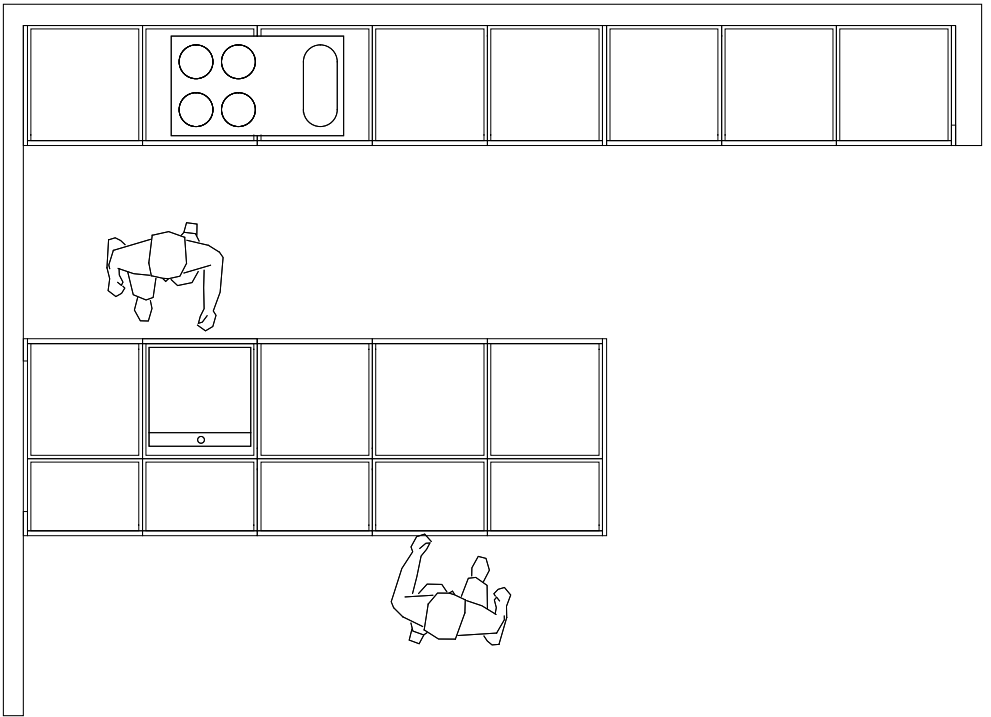

& SHUFL

+45 33 11 60 06

hello@andshufl.com

andshufl.com