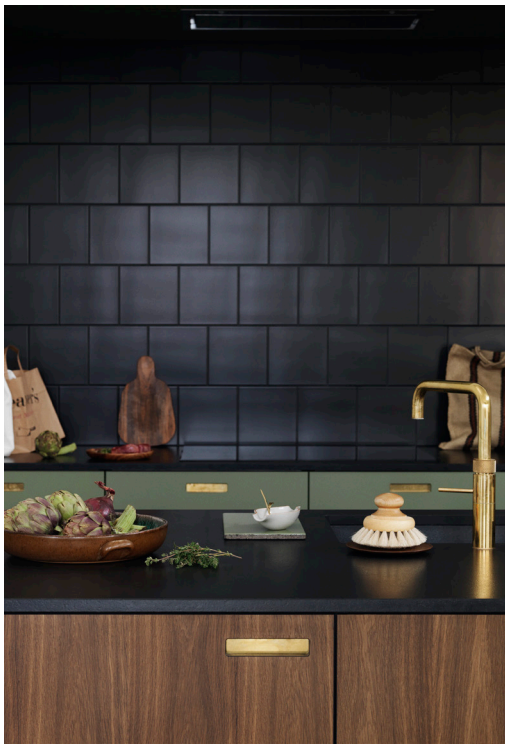

& SHUFL

wood & linoleum fumed oak & olive

Fronter	70.440,-
Sidebeklædninger	23.860,-
Bordplader, granit	48.400,-
Messinggreb	8.000,-
&SHUFL total	150.700,-
Vælg mellem:	
&SHUFL træskuffer	36.900,-
IKEA skuffer	10.800,-
IKEA kabinetter	10.000,-